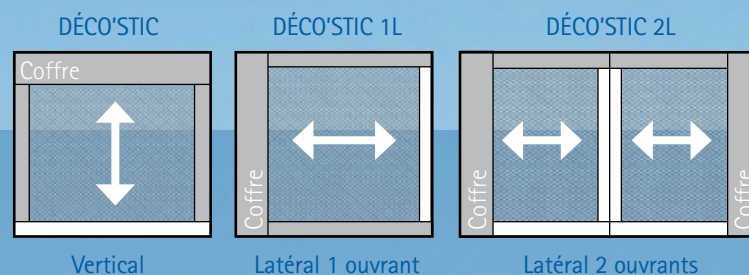

### MOUSTIQUAIRE SUR-MESURE, la solution confort

SOLUTION 2

Verticale ou latérale, avec un ou deux ouvrants, la moustiquaire DÉCO'STIC, en profil aluminium extrudé laqué, s'intègre **discrètement** à votre fenêtre grâce à ses **vis invisibles**. Elle est disponible en blanc ou brun.

**Chaînette** ou **clic-clac**, à vous de choisir la manœuvre qui vous convient. Possibilité d'une seconde chaînette pour les portes-fenêtres.