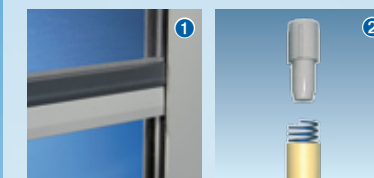

DURABILITÉ

- Le **frein 1** assure une remontée en douceur pour une plus grande **durée de vie**.
- Le **ressort de tension 2** garde la moustiquaire tendue.
- La **toile en fibre de verre enrobée de PVC** (coloris gris) résiste aux intempéries.